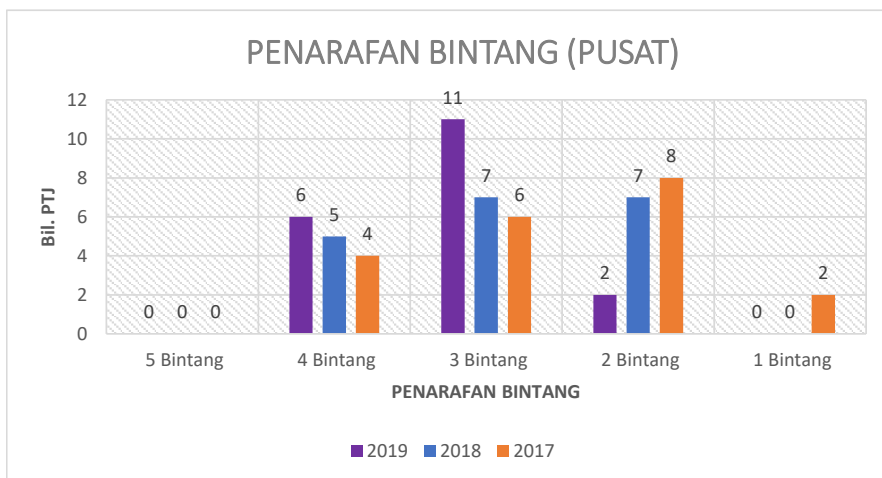

## PENARAFAN BINTANG HKIP UPM PUSAT

Bil.	PENARAFAN	2019	2018	2017
1	5 Bintang	<b>0</b>	<b>0</b>	<b>0</b>
2	4 Bintang	<b>6</b>	<b>5</b>	<b>4</b>
3	3 Bintang	<b>11</b>	<b>7</b>	<b>6</b>
4	2 Bintang	<b>2</b>	<b>7</b>	<b>8</b>
5	1 Bintang	<b>0</b>	<b>0</b>	<b>2</b>
<b>JUMLAH PTJ</b>		<b>19</b>	<b>19</b>	<b>20</b>